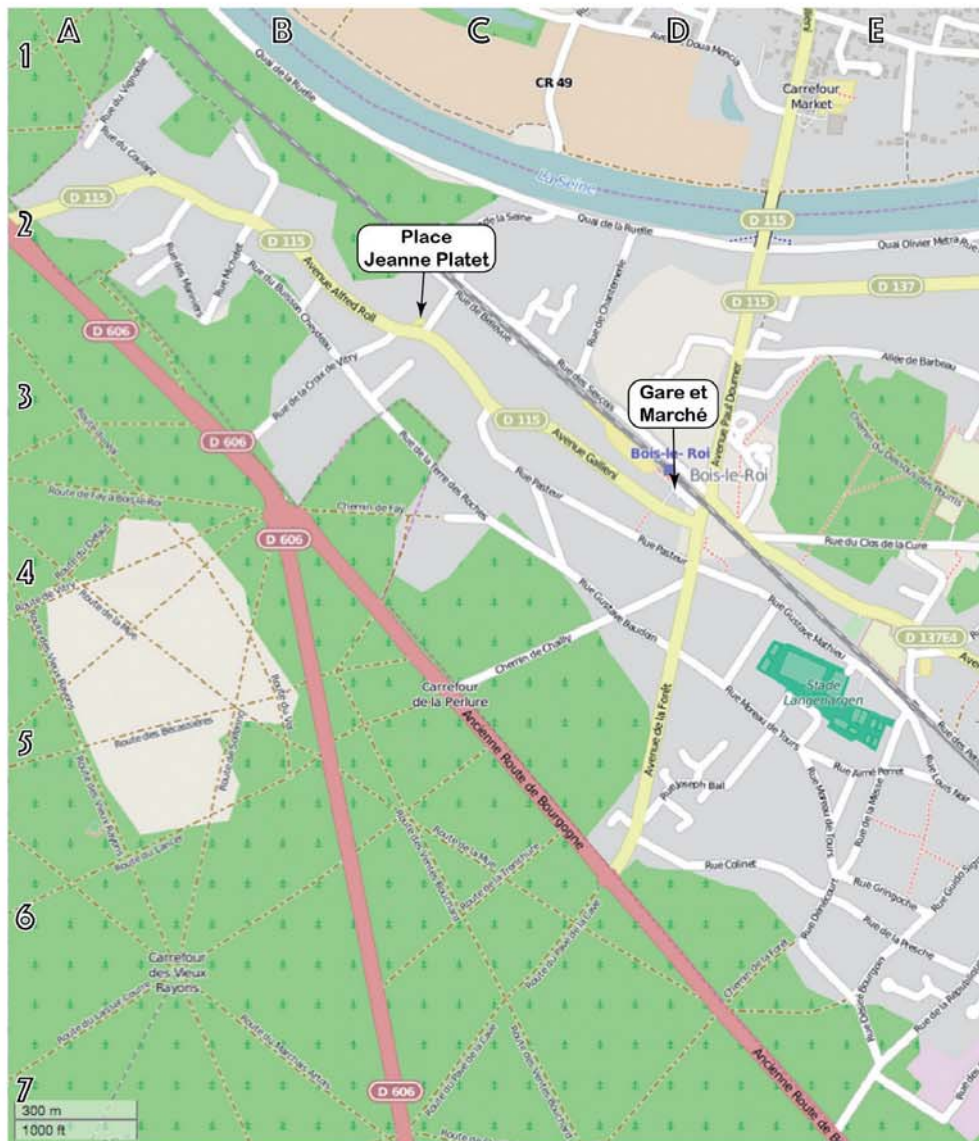

Collège (sentier du)	F3
Coquemont (rue Julien)	E4
Cormier (rue du)	G5
Closeau (chemin du Bois du)	G4
Closeau (sentier du)	G4
Coulant (rue du)	A2
Coureurs (chemin des Barré)	D4
Crapinette (sentier de la)	AI-BI
Crapinette (chemin de la)	AI-BI
Croix Canat (place de la)	A2
Croix de Toulouse (rte de la)	F7
Croix de Vitry (rte de la)	B3
Croix Tapereau (rue de la)	D5
Cuinat (square Louis)	D4
D	
Demeufue (rue)	G2
Denecourt (rue)	E6
Dessous des Pourris (ch. du)	E3-F4
Dimes (rue des)	E5-E6
Doumer (avenue Paul)	D2-D3
E	
Ecole (rue des)	E4
Ermitage (allée de l')	D5-D6
Etang (rue l')	F7
F	
Fay (chemin de)	C4
Fontaine (sentier de la)	F4-F5
Forêt (avenue de la)	D4-D6
Forêt (chemin de la)	D6-D7
Fosse (rue de la)	F4
Fosses rouges (rue des)	F6-G6
Foucherolles (rue des)	G4-H4
Foucherolles (chemin des)	G3-G4
France (rue de)	F5
Frot (rue Auguste)	F3-F4
G	
Gallieni (avenue)	C3-D4
Gare (place de la)	D4
Gare (rue de la)	D4
Général de Gaulle (pl. du)	E5
Genêts (imp. Des)	D5
Gonin (rue Alexandre)	D4-D5
Grands Champs (rue des)	F6-F7
Grands Pignons (rue des)	G2
Grès (rue des)	F3-G3
Grès (sentier des)	E3-E4